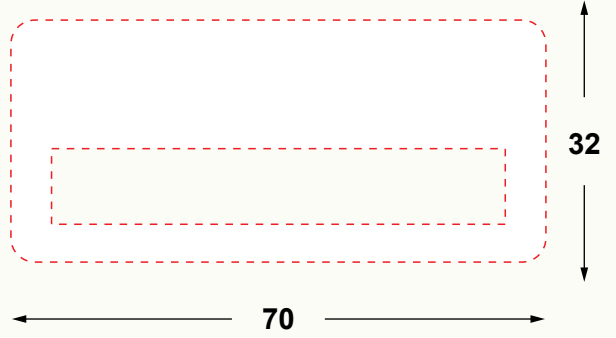

P7536BSW Yaka İsimliđi TEKNİK ÇİZİMİ

ÖN YÜZ

METAL BASKI ALANI

Ölçü Birimi "mm" cinsinden verilmiştir.

Teknik çizimi A4 çıktı olarak, birebir ebatını görebilirsiniz.