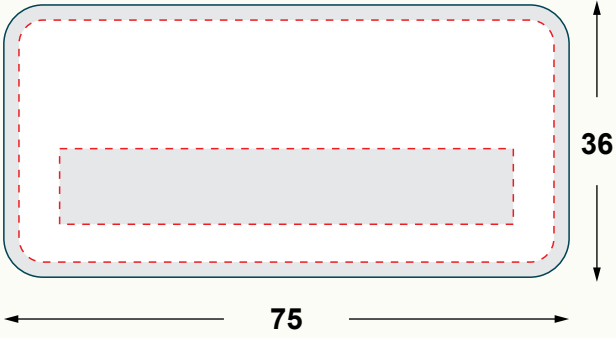

P7536BSW Yaka İsimliđi TEKNİK ÇİZİMİ

ÖN YÜZ

METAL BASKI ALANI

Ölçü Birimi "mm" cinsinden verilmiştir.

Teknik çizimi A4 çıktı olarak, birebir ebatını görebilirsiniz.