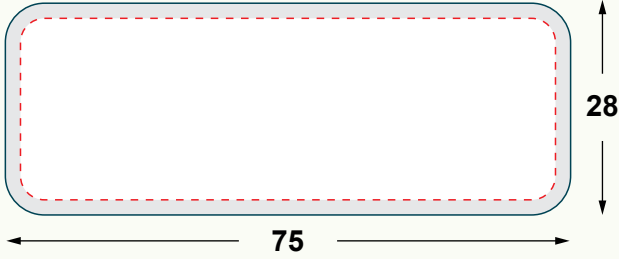

P7528B Chalk Yaka İsimliđi TEKNİK ÇİZİMİ

ÖN YÜZ

KALEM İLE YAZMA ALANI

Ölçü Birimi "mm" cinsinden verilmiştir.

Teknik çizimi A4 çıktı olarak, birebir ebatını görebilirsiniz.