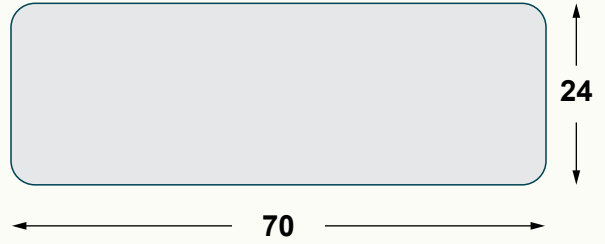

P7528B Chalk Yaka İsimliđi TEKNİK ÇİZİMİ

ÖN YÜZ

KALEM İLE YAZMA ALANI

Ölçü Birimi "mm" cinsinden verilmiştir.

Teknik çizimi A4 çıktı olarak, birebir ebatını görebilirsiniz.