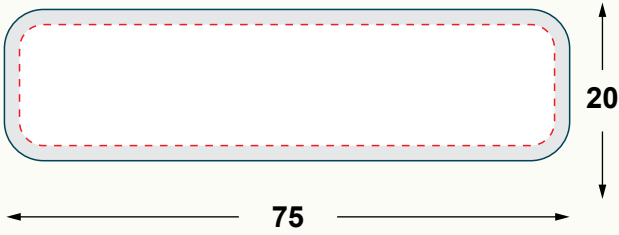

## P7520B Chalk Yaka İsimliđi TEKNİK ÇİZİMİ

ÖN YÜZ

KALEM İLE YAZMA ALANI

Ölçü Birimi "mm" cinsinden verilmiştir.

Teknik çizimi A4 çıktı olarak, birebir ebatını görebilirsiniz.