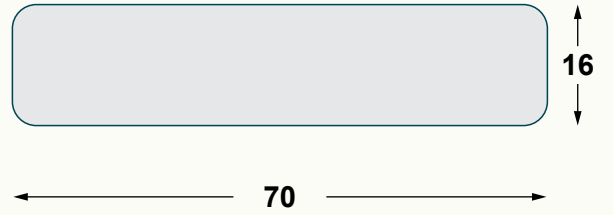

## P7520B Chalk Yaka İsimliđi TEKNİK ÇİZİMİ

ÖN YÜZ

KALEM İLE YAZMA ALANI

Ölçü Birimi "mm" cinsinden verilmiştir.

Teknik çizimi A4 çıktı olarak, birebir ebatını görebilirsiniz.